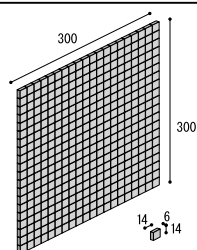

在 JPX-V1

JPX-E1

JPX-SW

JPX-BK

6mm目地パターン(JPX-BK)

2mm目地パターン(JPX-K1)

14 角紙貼 1mm目地

目地巾/1mm 14 × 14 × 6 シート : 300 × 300

JPX-BW · G1 · G2 · K1 · K2 ·
V1 · E1 · BK · SW **12,900 円/m²**
11.5 シート / m²
25 シート / ケース (25 kg)

14 角紙貼 6mm目地

目地巾/6mm 14 × 14 × 6 シート : 300 × 300

JPX-BW · G1 · G2 · K1 · K2 ·
V1 · E1 · BK · SW **9,300 円/m²**
11.5 シート / m²
25 シート / ケース (15 kg)