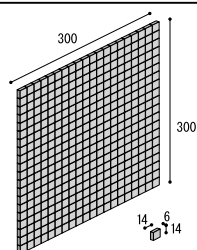

在 JPX-V1

JPX-E1

JPX-SW

JPX-BK

6mm目地パターン(JPX-BK)

2mm目地パターン(JPX-K1)

14 角紙貼 1mm目地

目地巾/1mm 14 × 14 × 6 シート : 300 × 300

JPX-BW · G1 · G2 · K1 · K2 ·
V1 · E1 · BK · SW **12,900 円/m²**
11.5 シート / m²
23 シート / ケース (23 kg)

14 角紙貼 6mm目地

目地巾/6mm 14 × 14 × 6 シート : 300 × 300

JPX-BW · G1 · G2 · K1 · K2 ·
V1 · E1 · BK · SW **9,300 円/m²**
11.5 シート / m²
23 シート / ケース (14 kg)