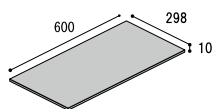

36G(F)-RLT3-8

600G(F)-RLT3-6

36G(F)-RLT3-6

600G(F)-RLT3-9

36G(F)-RLT3-9

600G(F)-RLT3-5

36G(F)-RLT3-5

600 × 300 角

298 × 600 × 10

グリップ: 36G-全5色※  
 マット: 36F-全5色  
 5.5 枚 / m<sup>2</sup>  
 8 枚 / ケース (32kg)  
**7,600 円 / m<sup>2</sup>**

600 角

600 × 600 × 10

グリップ: 600G-全5色※  
 マット: 600F-全5色  
 2.8 枚 / m<sup>2</sup>  
 4 枚 / ケース (32kg)  
**7,600 円 / m<sup>2</sup>**