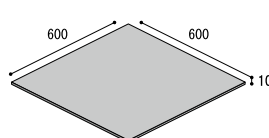

36G(F)-RLT3-8

600G(F)-RLT3-6

36G(F)-RLT3-6

600G(F)-RLT3-9

36G(F)-RLT3-9

600G(F)-RLT3-5

36G(F)-RLT3-5

600 × 300 角

298 × 600 × 10

グリップ: 36G-全5色※  
 マット: 36F-全5色  
 5.5 枚 / m<sup>2</sup>  
 8 枚 / ケース (32kg)  
**7,600 円 / m<sup>2</sup>**

600 角

600 × 600 × 10

グリップ: 600G-全5色※  
 マット: 600F-全5色  
 2.8 枚 / m<sup>2</sup>  
 4 枚 / ケース (32kg)  
**7,600 円 / m<sup>2</sup>**