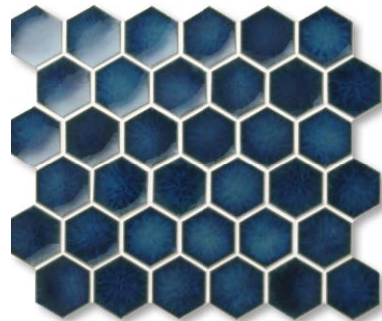

エグザゴーヌ

屋内壁 屋外壁 耐凍害

BI 施釉 (磁器質)

LEARN MORE

EZ-10W

EZ-20W

EZ-30W

EZ-40W

EZ-50W

EZ-60W

六角形凹面ユニット

52 × 60 × 9.5 シート : 330 × 288

全6色	12,000 円/㎡
10.5シート/m ²	
15シート/ケース (24kg)	

半マスカット

26 × 60 × 9.5

半マスカットA	86 円/枚
---------	--------

半マスカット

30 × 52 × 9.5

半マスカットB	86 円/枚
---------	--------

- 個々のタイルはすべて均一な同色ではなく色幅があります。窯変釉による焼成ムラが大きい事を特徴とした製品です。
- この製品は接着剤貼り専用です。●半マスカットは、ご注文後加工いたしますので納期をお確かめください。