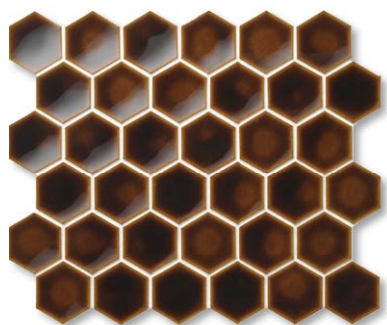

エグザゴーヌ

屋内壁 屋外壁 耐凍害

BI 施釉 (磁器質)

LEARN MORE

EZ-10W

EZ-20W

EZ-30W

EZ-40W

EZ-50W

EZ-60W

六角形凹面ユニット

52 × 60 × 9.5 シート : 330 × 288

全6色	12,000 円/㎡
10.5シート/m ²	
15シート/ケース (24kg)	

半マスカット

26 × 60 × 9.5

半マスカットA	86 円/枚
---------	--------

半マスカット

30 × 52 × 9.5

半マスカットB	86 円/枚
---------	--------

- 個々のタイルはすべて均一な同色ではなく色幅があります。窯変釉による焼成ムラが大きい事を特徴とした製品です。
- この製品は接着剤貼り専用です。●半マスカットは、ご注文後加工いたしますので納期をお確かめください。