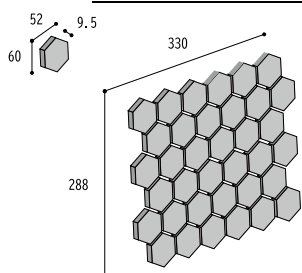

エグザゴーヌ

屋内壁 屋外壁 耐凍害

BI 施釉 (磁器質)

LEARN MORE

EZ-10W

EZ-20W

EZ-30W

EZ-40W

EZ-50W

EZ-60W

六角形凹面ユニット

52 × 60 × 9.5 シート : 330 × 288

全6色	12,000 円/㎡
10.5シート/m ²	
15シート/ケース (24kg)	

半マスカット

26 × 60 × 9.5

半マスカットA	86 円/枚
---------	--------