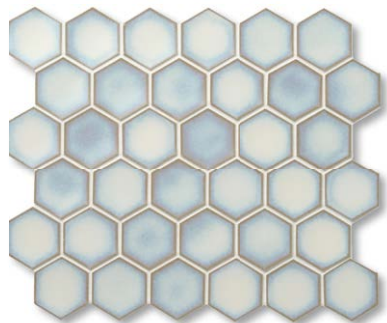

エグザゴーヌ

屋内壁 屋外壁 耐凍害

BI 施釉 (磁器質)

LEARN MORE

EZ-10W

EZ-20W

EZ-30W

EZ-40W

EZ-50W

EZ-60W

六角形凹面ユニット

52 × 60 × 9.5 シート : 330 × 288

全6色	12,000 円/㎡
10.5シート/m ²	
15シート/ケース (24kg)	

半マスカット

26 × 60 × 9.5

半マスカットA	86 円/枚
---------	--------

半マスカット

30 × 52 × 9.5

半マスカットB	86 円/枚
---------	--------

- 個々のタイルはすべて均一な同色ではなく色幅があります。窯変釉による焼成ムラが大きい事を特徴とした製品です。
- この製品は接着剤貼り専用です。●半マスカットは、ご注文後加工いたしますので納期をお確かめください。