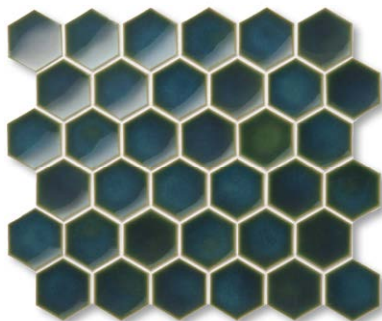

エグザゴーヌ

屋内壁 屋外壁 耐凍害

BI 施釉 (磁器質)

LEARN MORE

EZ-10W

EZ-20W

EZ-30W

EZ-40W

EZ-50W

EZ-60W

六角形凹面ユニット

52 × 60 × 9.5 シート : 330 × 288

全6色	12,000 円/㎡
10.5シート/m ²	
15シート/ケース (24kg)	

半マスカット

26 × 60 × 9.5

半マスカットA	86 円/枚
---------	--------

半マスカット

30 × 52 × 9.5

半マスカットB	86 円/枚
---------	--------

- 個々のタイルはすべて均一な同色ではなく色幅があります。窯変釉による焼成ムラが大きい事を特徴とした製品です。
- この製品は接着剤貼り専用です。●半マスカットは、ご注文後加工いたしますので納期をお確かめください。