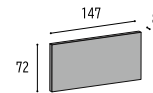

47 ニ丁

47 × 97 × 7 シート : 300 × 300

472-OST 7,500 円/㎡
11.5 シート / m²
22 シート / ケース (27 kg)

47 角

47 × 47 × 7 シート : 300 × 300

47-OST 7,500 円/㎡
11.5 シート / m²
22 シート / ケース (25 kg)

72 ニ丁

72 × 147 × 8

722-OST 6,700 円/㎡
89 ケ / m²
120 ケ / ケース (25 kg)

97 ニ丁

97 × 197 × 8

972-OST 11,700 円/㎡
51 ケ / m²
80 ケ / ケース (27 kg)

72 角

72 × 72 × 8 シート : 300 × 300

72-OST 7,500 円/㎡
11.5 シート / m²
20 シート / ケース (29 kg)

小口平※