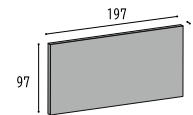

47 ニ丁

47 × 97 × 7 シート : 300 × 300

472-OST 7,500 円/㎡
11.5 シート / m²
22 シート / ケース (27 kg)

47 角

47 × 47 × 7 シート : 300 × 300

47-OST 7,500 円/㎡
11.5 シート / m²
22 シート / ケース (25 kg)

72 ニ丁

72 × 147 × 8

722-OST 6,700 円/㎡
89 ケ / m²
120 ケ / ケース (25 kg)

97 ニ丁

97 × 197 × 8

972-OST 11,700 円/㎡
51 ケ / m²
80 ケ / ケース (27 kg)

72 角

72 × 72 × 8 シート : 300 × 300

72-OST 7,500 円/㎡
11.5 シート / m²
20 シート / ケース (29 kg)

小口平※