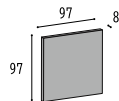

722-OST 6,700 円/㎡
89 ケ / m²
120 ケ / ケース (25 kg)

97 ニ丁

97 × 197 × 8

972-OST 11,700 円/㎡
51 ケ / m²
80 ケ / ケース (27 kg)

72 角

72 × 72 × 8 シート : 300 × 300

72-OST 7,500 円/㎡
11.5 シート / m²
20 シート / ケース (29 kg)

小口平※

※モルタル貼り用裏足です。108 × 60 × 10

HT-OST 7,300 円/㎡
135 ケ / m²
160 ケ (25 kg)

二丁掛※

※モルタル貼り用裏足です。227 × 60 × 10

T-OST 7,000 円/㎡
65 ケ / m²
80 ケ / ケース (25 kg)

97 角

97 × 97 × 8 シート : 300 × 300

97-OST 7,500 円/㎡
11.5 シート / m²
20 シート / ケース (29 kg)

ジョリーピース 1 小

12 × 150 × 7

JP1-OST 2,800 円/m
7 ケ / m

ジョリーピース 2 大

16 × 150 × 7

JP2-OST 3,400 円/m
7 ケ / m

22 ニ丁

22 × 47 × 7 シート : 300 × 300