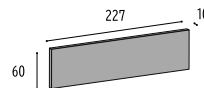

47 ニ丁

47 × 97 × 7 シート : 300 × 300

472-OST 7,500 円/㎡
11.5 シート / m²
22 シート / ケース (27 kg)

47 角

47 × 47 × 7 シート : 300 × 300

47-OST 7,500 円/㎡
11.5 シート / m²
22 シート / ケース (25 kg)

72 ニ丁

72 × 147 × 8

722-OST 6,700 円/㎡
89 ケ / m²
120 ケ / ケース (25 kg)

97 ニ丁

97 × 197 × 8

972-OST 11,700 円/㎡
51 ケ / m²
80 ケ / ケース (27 kg)

72 角

72 × 72 × 8 シート : 300 × 300

72-OST 7,500 円/㎡
11.5 シート / m²
20 シート / ケース (29 kg)

小口平※

※モルタル貼り用裏足です。108 × 60 × 10

HT-OST 7,300 円/㎡
135 ケ / m²
160 ケ (25 kg)

二丁掛※

※モルタル貼り用裏足です。227 × 60 × 10

T-OST 7,000 円/㎡
65 ケ / m²
80 ケ / ケース (25 kg)

97 角

97 × 97 × 8 シート : 300 × 300

97-OST 7,500 円/㎡
11.5 シート / m²
20 シート / ケース (29 kg)

ジョリーピース 1 小

12 × 150 × 7

JP1-OST 2,800 円/m
7 ケ / m

ジョリーピース 2 大

16 × 150 × 7

JP2-OST 3,400 円/m
7 ケ / m

22 ニ丁

22 × 47 × 7 シート : 300 × 300