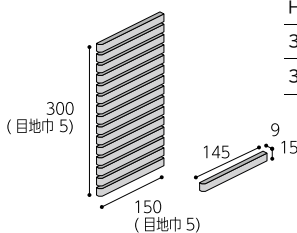

ボーダー

目地巾/5mm 145 × 15 × 9 シート: 300 × 300

HB- 下記以外 18色 **10,700** 円/㎡

*HB-KM823 · KM123 · KM815 ·
KM816N · KM817 **11,200** 円/㎡

*HB-KM8081 **11,500** 円/㎡

11.5 シート / m²

18 シート / ケース (23kg)

片面取 (短辺)

目地巾/5mm 145 × 15 × 9 シート: 150 × 300

HB- 全 24色 **7,700** 円/㎡

3.5 シート / m

36 シート / ケース (23kg)

- 紙貼り品は、タイル表面に糊が残ることがございますのでご注意ください。(紙はがし後の洗いは必ず行ってください。)
- ご注文後、紙貼りいたしますので納期をお確かめください。