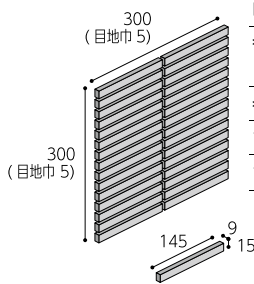

HB-KM810

HB-KM811

*HB-KM815

*HB-KM816N

HB-KM812

HB-KM813

HB-KM814

*HB-KM817

ボーダー

目地巾/5mm 145 × 15 × 9 シート: 300 × 300

HB- 下記以外 18色 **10,700** 円/㎡

*HB-KM823 · KM123 · KM815 ·
KM816N · KM817 **11,200** 円/㎡

*HB-KM8081 **11,500** 円/㎡

11.5 シート / m²

18 シート / ケース (23kg)

片面取 (短辺)