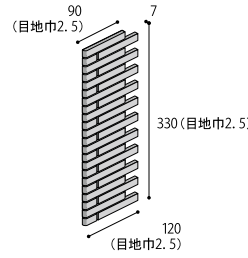

HB-SK09

HB-SK10

HB-SK11

HB-SK14

ボーダー

目地巾/2.5mm 87.5×12.5×7 シート:270×330

HB-SK02・SK04・SK05・
SK07・SK09・SK10・**12,800** 円/㎡
SK11・SK14
11.5 シート/㎡
20 シート/ケース (22kg)

片面取 (短辺)

目地巾/2.5mm 87.5×12.5×7 シート:120×330

HB-SK02・SK04・SK05・
SK07・SK09・SK10・**5,400** 円/㎡
SK11・SK14
3.1 シート/㎡
40 シート/ケース (17kg)

片面取 (長辺)

目地巾/2.5mm 87.5×12.5×7 シート:270×30

HB-SK02・SK04・SK05・
SK07・SK09・SK10・**1,500** 円/㎡
SK11・SK14