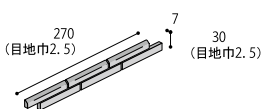

HB-SK09

HB-SK10

HB-SK11

HB-SK14

ボーダー

目地巾/2.5mm 87.5×12.5×7 シート:270×330

HB-SK02・SK04・SK05・
SK07・SK09・SK10・**12,800** 円/㎡
SK11・SK14
11.5 シート/㎡
20 シート/ケース (22kg)

片面取 (短辺)

目地巾/2.5mm 87.5×12.5×7 シート:120×330

HB-SK02・SK04・SK05・
SK07・SK09・SK10・**5,400** 円/㎡
SK11・SK14
3.1 シート/㎡
40 シート/ケース (17kg)

片面取 (長辺)

目地巾/2.5mm 87.5×12.5×7 シート:270×30

HB-SK02・SK04・SK05・
SK07・SK09・SK10・**1,500** 円/㎡
SK11・SK14