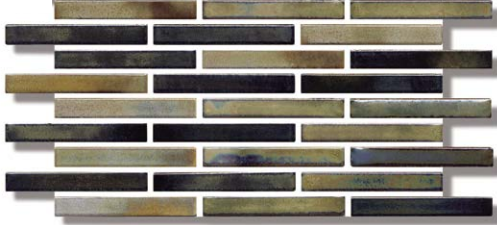

パーンボーダー

屋内壁 屋内床 屋外壁 耐凍害

LEARN MORE

BI 施釉 (磁器質)

HB-SK09

ボーダー

目地巾/2.5mm 87.5×12.5×7 シート:270×330

HB-SK02・SK04・SK05・
SK07・SK09・SK10・**12,800** 円/㎡
SK11・SK14
11.5 シート/㎡
20 シート/ケース (22kg)

片面取 (短辺)

目地巾/2.5mm 87.5×12.5×7 シート:120×330

HB-SK02・SK04・SK05・
SK07・SK09・SK10・**5,400** 円/㎡
SK11・SK14
3.1 シート/㎡
40 シート/ケース (17kg)

片面取 (長辺)

目地巾/2.5mm 87.5×12.5×7 シート:270×30

HB-SK02・SK04・SK05・
SK07・SK09・SK10・**1,500** 円/㎡
SK11・SK14

半マス

27.5×12.5×7

HB-SK02・SK04・SK05・
SK07・SK09・SK10・**40** 円/枚
SK11・SK14

- ●紙貼り品は、タイル表面に糊が残ることがございますのでご注意ください。(紙はがし後の洗いは必ず行ってください。)
- ●ご注文後、紙貼りいたしますので納期をお確かめください。