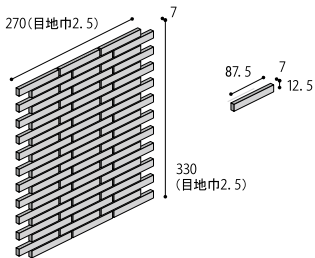

HB-SK09

HB-SK10

HB-SK11

HB-SK14

ボーダー

目地巾/2.5mm 87.5×12.5×7 シート:270×330

HB-SK02・SK04・SK05・
SK07・SK09・SK10・**12,800** 円/㎡
SK11・SK14
11.5 シート/㎡
20 シート/ケース (22kg)

片面取 (短辺)

目地巾/2.5mm 87.5×12.5×7 シート:120×330

HB-SK02・SK04・SK05・
SK07・SK09・SK10・**5,400** 円/㎡
SK11・SK14
3.1 シート/㎡
40 シート/ケース (17kg)

片面取 (長辺)

目地巾/2.5mm 87.5×12.5×7 シート:270×30

HB-SK02・SK04・SK05・
SK07・SK09・SK10・**1,500** 円/㎡
SK11・SK14