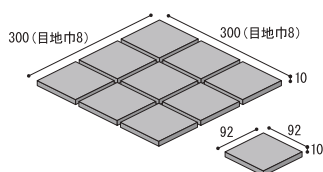

92-YS107

92-YS113

100角 目地巾/タテ8mmヨコ8mm 92×92×10 シート: 300×300

全8色 7,600円/㎡
11.5シート/㎡
13シート/ケース(24kg)

タレ付階段 (92+30)×20

全8色 2,400円/m
10.3ヶ/m
72ヶ/ケース(15kg)

●紙貼り品は、タイル表面に糊が残ることがございますのでご注意ください。(紙はがし後の洗いは必ず行って下さい。)