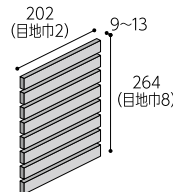

## クォーターユニット

200×25×9~13 シート:202×264(裏ネット)

25C-259・251・250・253・ 255・256・258	16,500 円/㎡
25C-257	17,000 円/㎡
19.5 シート / m <sup>2</sup>	
20 シート / ケース (約 20kg)	

目地巾/ ヨコ2mm タテ8mm

## 100角ユニット

95×95×9~13 シート:300×300(裏ネット)

100C-259・251・250・253・ 255・256・258	13,600 円/㎡
100C-257	14,300 円/㎡
11.5 シート / m <sup>2</sup>	
12 シート / ケース (約 23kg)	

目地巾/5mm

## スタレユニット

200×25×9~13 シート:202×264(裏ネット)

25C-259・251・250・253・ 255・256・258	16,500 円/㎡
25C-257	17,000 円/㎡
19.5 シート / m <sup>2</sup>	
20 シート / ケース (約 20kg)	

目地巾/ ヨコ2mm タテ8mm

- この製品は接着剤貼り専用です。
- ユニット商品は裏ネット貼りの為、目地の隙間から連結ネットが見えます。
- テッセラ面の為、塗り目地ができません。1本目地詰めで施工してください。