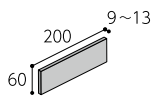

## 二丁掛

目地巾/10mm 200×60×9~13

C-259・251・250・253・ 255・256・257・258	9,700 円/㎡
70 枚/m <sup>2</sup>	
100 枚 / ケース (約 25kg)	

## ボーダー

200×25×9~13

25C-259・251・250・253・ 255・256・258	10,000 円/㎡
25C-257	10,700 円/㎡
140 枚/m <sup>2</sup>	
228 枚 / ケース (約 26kg)	