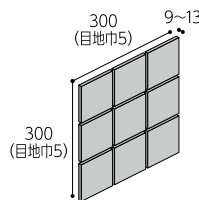

## ボーダー

200×25×9~13

25C-259・251・250・253・ 255・256・258	10,000 円/㎡
25C-257	10,700 円/㎡
140 枚/m <sup>2</sup>	
228 枚 / ケース (約 26kg)	

## クォーターユニット

200×25×9~13 シート:202×264(裏ネット)

25C-259・251・250・253・ 255・256・258	16,500 円/㎡
25C-257	17,000 円/㎡
19.5 シート / m <sup>2</sup>	
20 シート / ケース (約 20kg)	

目地巾/ ヨコ2mm タテ8mm

## 100角ユニット

95×95×9~13 シート:300×300(裏ネット)

100C-259・251・250・253・ 255・256・258	13,600 円/㎡
100C-257	14,300 円/㎡
11.5 シート / m <sup>2</sup>	
12 シート / ケース (約 23kg)	

目地巾/5mm