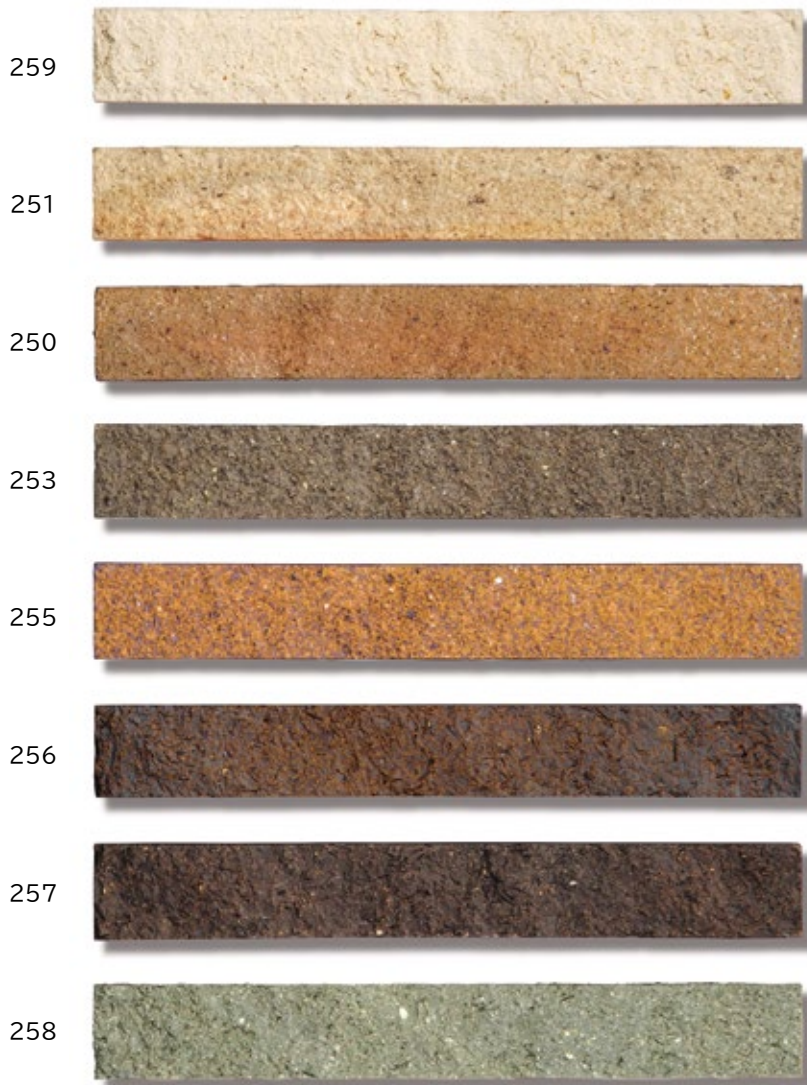

# ビスクテッセラシリーズ

屋内壁 屋外壁

LEARN MORE

BII 無釉 (せっ器質)

## ボーダー

200×25×9~13

25C-259・251・250・253・ 255・256・258	10,000 円/㎡
25C-257	10,700 円/㎡
140 枚/m <sup>2</sup>	
228 枚 / ケース (約 26kg)	