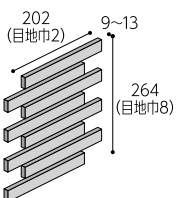

## 二丁掛

目地巾/10mm 200×60×9~13

C-259・251・250・253・ 255・256・257・258	9,700 円/㎡
70 枚/m <sup>2</sup>	
100 枚 / ケース (約 25kg)	

## ボーダー

200×25×9~13

25C-259・251・250・253・ 255・256・258	10,000 円/㎡
25C-257	10,700 円/㎡
140 枚/m <sup>2</sup>	
228 枚 / ケース (約 26kg)	

## クォーターユニット

200×25×9~13 シート:202×264(裏ネット)

25C-259・251・250・253・ 255・256・258	16,500 円/㎡
25C-257	17,000 円/㎡
19.5 シート / m <sup>2</sup>	
20 シート / ケース (約 20kg)	

目地巾/ ヨコ2mm タテ8mm

## 100角ユニット

95×95×9~13 シート:300×300(裏ネット)

100C-259・251・250・253・ 255・256・258	13,600 円/㎡
100C-257	14,300 円/㎡
11.5 シート / m <sup>2</sup>	
12 シート / ケース (約 23kg)	

目地巾/5mm