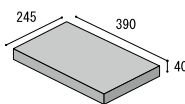

窯変大型陶板

屋内床 屋外床 耐凍害

II うす釉 (せっ器質)

LEARN MORE

ボーダー

92.5 × 490 × 40

OHG-WS 30,300 円/m²

17.5 枚/m²

4 枚 / 束 (約 16kg)

半マス

245 × 390 × 40

OHG-WS 33,000 円/m²

9.5 枚/m²

2 枚 / 束 (約 17kg)

500 × 400

490 × 390 × 40