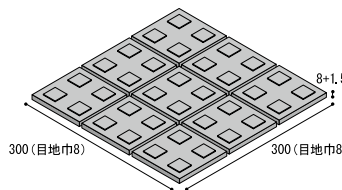

192 × 192 × 10

SF200-下記以外9色 **10,000 円/㎡**
 ◆SF200-25・26 **注文生産品**
 26 枚 / m²
 28 枚 / ケース (22kg)

200 × 100 タレ付階段

(92+30) × 192 × 10

SFKA120-下記以外9色 **2,500 円/m**
 ◆SFKA120-25・26 **注文生産品**
 5 枚 / m
 30 枚 / ケース (15kg)

150 角スロープ

142 × 142 × (10+1.5)

SFS150-下記以外9色 **11,400 円/㎡**
 ◆SFS150-25・26 **注文生産品**
 45 枚 / m²
 42 枚 / ケース (20kg)

100 角スロープ

92 × 92 × (8+1.5) シート : 300 × 300

SFS100-下記以外9色 **9,000 円/㎡**
 ◆SFS100-25・26 **注文生産品**
 11.5 シート / m²
 15 シート / ケース (22kg)