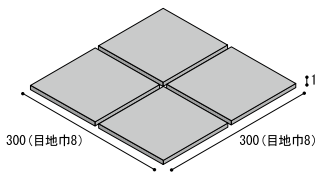

100 角タレ付階段

(92+30) × 92 × 8

SFTA100-全11色 **2,000 円/m**
 10 枚 / m
 75 枚 / ケース (14kg)

100 角タレ付階段隅 (接着)

(92+30) × (92+30) × 8

SFTAC100-全11色 **1,900 円/ヶ**

100 角等辺階段

92 × 92 × 8

SFT100-全11色 **1,450 円/m**
 10 枚 / m
 120 枚 / ケース (17kg)

100 角等辺階段隅

92 × 92 × 8

SFTC100-全11色 **280 円/ヶ**

150 角平

142 × 142 × 10

SF150-全11色 **7,200 円/㎡**
 45 枚 / m²
 50 枚 / ケース (22kg)

150 角

142 × 142 × 10 シート : 300 × 300

SF150-全11色 **7,900 円/㎡**
 11.5 シート / m²
 13 シート / ケース (22kg)

150 角タレ付階段

(142+30) × 142 × 10

SFTA150-全11色 **4,000 円/m**
 7 枚 / m
 32 枚 / ケース (16kg)

150 角タレ付階段隅 (接着)

(142+30) × (142+30) × 10