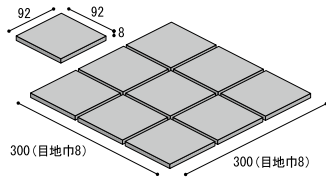

フロア・S

11

12

13

15

17

20

21

22

23

25 ※

26 ※

※25・26カラーの200角・200×100タレ付階段・100角スロープ・150角スロープは注文生産品対応となります。
ご注文の際は300㎡以上の数量と60日以上納期を見込んでください。

100 角

目地巾/8mm 92 × 92 × 8 シート : 300 × 300

SF100-全11色 **5,300 円/㎡**
 11.5 シート / m²
 18 シート / ケース (25kg)

100 角タレ付階段

(92+30) × 92 × 8

SFTA100-全11色 **2,000 円/m**
 10 枚 / m
 75 枚 / ケース (14kg)

100 角タレ付階段隅 (接着)

(92+30) × (92+30) × 8

SFTAC100-全11色 **1,900 円/ヶ**

100 角等辺階段

92 × 92 × 8