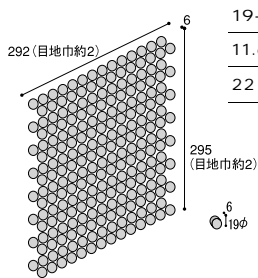

B-N101

454-N101

50B-N101

100B-N101

19 丸

/2	19 × 6	295 × 292
----	--------	-----------

19-N101	13,900 /
11.6	/m ²
22	/ 20kg

47 角

/3	47 × 47 × 7	300 × 300
----	-------------	-----------

47-N101	6,200 /
11.5	/m ²
22	/ 25kg

25 角

/2.5	22.5 × 22.5 × 6	300 × 300
------	-----------------	-----------

25-N101	11,000 /
11.5	/m ²
22	/ 20kg

47 角曲