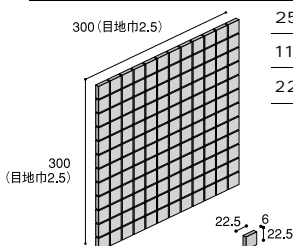

B-N101

454-N101

50B-N101

100B-N101

19 丸

/2	19 × 6	295 × 292
----	--------	-----------

19-N101	13,900 /
11.6	/m ²
22	/ 20kg

47 角

/3	47 × 47 × 7	300 × 300
----	-------------	-----------

47-N101	6,200 /
11.5	/m ²
22	/ 25kg

25 角

/2.5	22.5 × 22.5 × 6	300 × 300
------	-----------------	-----------

25-N101	11,000 /
11.5	/m ²
22	/ 20kg

47 角曲