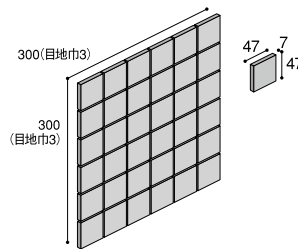

B-N101

454-N101

50B-N101

100B-N101

19 丸

/2	19 × 6	295 × 292
----	--------	-----------

19-N101	13,900 /
11.6	/m ²
22	/ 20kg

47 角

/3	47 × 47 × 7	300 × 300
----	-------------	-----------

47-N101	6,200 /
11.5	/m ²
22	/ 25kg

25 角

/2.5	22.5 × 22.5 × 6	300 × 300
------	-----------------	-----------

25-N101	11,000 /
11.5	/m ²
22	/ 20kg

47 角曲