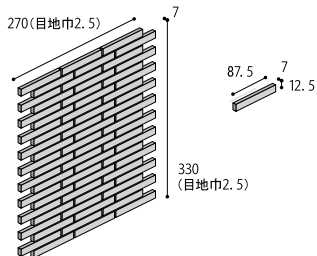

HB-SK09

HB-SK10

HB-SK11

HB-SK14

ボーダー

目地巾/2.5mm 87.5×12.5×7 シート:270×330

HB-SK02・SK04・SK05・
SK07・SK09・SK10・**12,000** 円/㎡
SK11・SK14
11.5 シート/㎡
20 シート/ケース (22kg)

片面取 (短辺)

目地巾/2.5mm 87.5×12.5×7 シート:120×330

HB-SK02・SK04・SK05・
SK07・SK09・SK10・**5,400** 円/㎡
SK11・SK14
3.1 シート/㎡
40 シート/ケース (17kg)

片面取 (長辺)

目地巾/2.5mm 87.5×12.5×7 シート:270×30

HB-SK02・SK04・SK05・
SK07・SK09・SK10・**1,500** 円/㎡
SK11・SK14