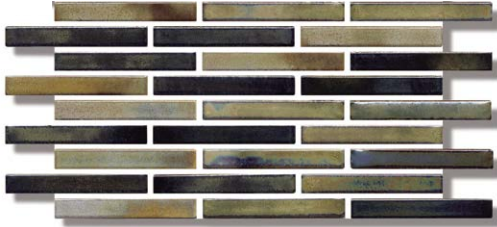

パーンボーダー

屋内壁 屋内床 屋外壁 耐凍害

LEARN MORE

BI 施釉 (磁器質)

HB-SK02

HB-SK04

HB-SK05

HB-SK07

HB-SK09

HB-SK10

HB-SK11

HB-SK14

ボーダー

目地巾/2.5mm 87.5×12.5×7 シート:270×330

HB-SK02・SK04・SK05・
SK07・SK09・SK10・**12,000** 円/㎡
SK11・SK14
11.5 シート/㎡
20 シート/ケース (22kg)

片面取 (短辺)