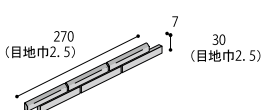

HB-SK09

HB-SK10

HB-SK11

HB-SK14

ボーダー

目地巾/2.5mm 87.5×12.5×7 シート:270×330

HB-SK02・SK04・SK05・
SK07・SK09・SK10・**12,000** 円/㎡
SK11・SK14
11.5 シート/㎡
20 シート/ケース (22kg)

片面取 (短辺)

目地巾/2.5mm 87.5×12.5×7 シート:120×330

HB-SK02・SK04・SK05・
SK07・SK09・SK10・**5,400** 円/㎡
SK11・SK14
3.1 シート/㎡
40 シート/ケース (17kg)

片面取 (長辺)

目地巾/2.5mm 87.5×12.5×7 シート:270×30

HB-SK02・SK04・SK05・
SK07・SK09・SK10・**1,500** 円/㎡
SK11・SK14