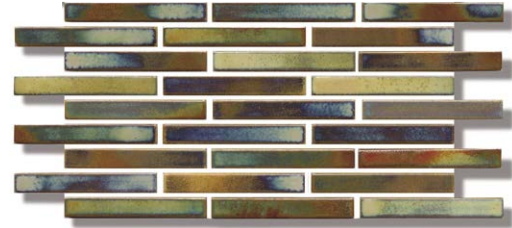

パーンボーダー

屋内壁 屋内床 屋外壁 耐凍害

LEARN MORE

BI 施釉 (磁器質)

HB-SK02

HB-SK04

HB-SK05

HB-SK07