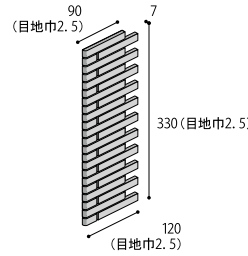

HB-SK09

HB-SK10

HB-SK11

HB-SK14

ボーダー

目地巾/2.5mm 87.5×12.5×7 シート:270×330

HB-SK02・SK04・SK05・
SK07・SK09・SK10・**12,000** 円/㎡
SK11・SK14
11.5 シート/㎡
20 シート/ケース (22kg)

片面取 (短辺)

目地巾/2.5mm 87.5×12.5×7 シート:120×330

HB-SK02・SK04・SK05・
SK07・SK09・SK10・**5,400** 円/㎡
SK11・SK14
3.1 シート/㎡
40 シート/ケース (17kg)

片面取 (長辺)

目地巾/2.5mm 87.5×12.5×7 シート:270×30

HB-SK02・SK04・SK05・
SK07・SK09・SK10・**1,500** 円/㎡
SK11・SK14