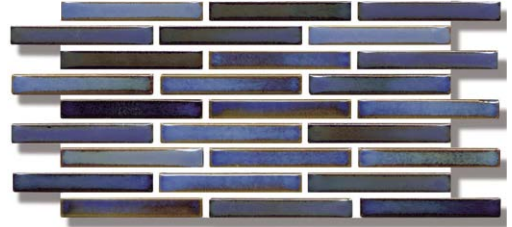

パーンボーダー

屋内壁 屋内床 屋外壁 耐凍害

LEARN MORE

BI 施釉 (磁器質)

HB-SK10

ボーダー

目地巾/2.5mm 87.5×12.5×7 シート:270×330

HB-SK02・SK04・SK05・
SK07・SK09・SK10・**12,000** 円/㎡
SK11・SK14
11.5 シート/㎡
20 シート/ケース (22kg)

片面取 (短辺)

目地巾/2.5mm 87.5×12.5×7 シート:120×330

HB-SK02・SK04・SK05・
SK07・SK09・SK10・**5,400** 円/㎡
SK11・SK14
3.1 シート/㎡
40 シート/ケース (17kg)

片面取 (長辺)

目地巾/2.5mm 87.5×12.5×7 シート:270×30

HB-SK02・SK04・SK05・
SK07・SK09・SK10・**1,500** 円/㎡
SK11・SK14

半マス

27.5×12.5×7

HB-SK02・SK04・SK05・
SK07・SK09・SK10・**40** 円/枚
SK11・SK14

- ●紙貼り品は、タイル表面に糊が残ることがございますのでご注意ください。(紙はがし後の洗いは必ず行ってください。)
- ●ご注文後、紙貼りいたしますので納期をお確かめください。