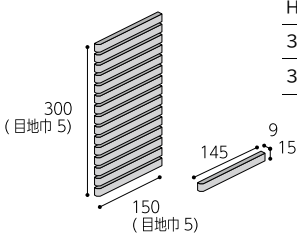

## ボーダー

目地巾/5mm 145 × 15 × 9 シート: 300 × 300

HB- 下記以外 18色 9,200 円/㎡

\*HB-KM823 · KM123 · KM815 · KM816N · KM817 9,700 円/㎡

\*HB-KM8081 10,000 円/㎡

11.5 シート / m<sup>2</sup>

18 シート / ケース (23kg)

## 片面取 (短辺)

目地巾/5mm 145 × 15 × 9 シート: 150 × 300

HB- 全 24色 6,000 円/㎡

3.5 シート / m

36 シート / ケース (23kg)

- 紙貼り品は、タイル表面に糊が残ることがございますのでご注意ください。(紙はがし後の洗いは必ず行ってください。)
- ご注文後、紙貼りいたしますので納期をお確かめください。