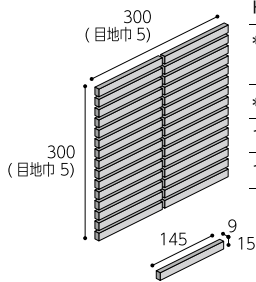

HB-KM810

HB-KM811

\*HB-KM815

\*HB-KM816N

HB-KM812

HB-KM813

HB-KM814

\*HB-KM817

## ボーダー

目地巾/5mm 145 × 15 × 9 シート: 300 × 300

HB- 下記以外 18色 9,200 円/㎡

\*HB-KM823 · KM123 · KM815 · KM816N · KM817 9,700 円/㎡

\*HB-KM8081 10,000 円/㎡

11.5 シート / m<sup>2</sup>

18 シート / ケース (23kg)

## 片面取 (短辺)

目地巾/5mm 145 × 15 × 9 シート: 150 × 300

HB- 全 24色 6,000 円/㎡

3.5 シート / m

36 シート / ケース (23kg)

- 紙貼り品は、タイル表面に糊が残ることがございますのでご注意ください。(紙はがし後の洗いは必ず行ってください。)
- ご注文後、紙貼りいたしますので納期をお確かめください。