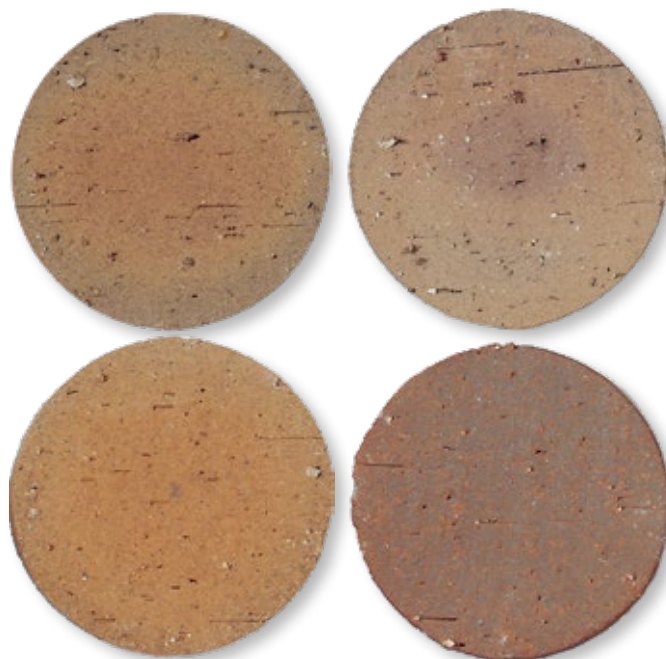

# O'zBRICK オーズブリック

LEARN MORE

A II 無釉(せっ器質)

67%  
HD1

67%  
HD2