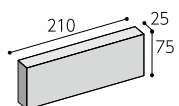

67%

T-KAGS

T-B1GS

在 二丁掛

目地巾/10mm 210×75×25

T-HD2GS	8,300 円/㎡
T-KAGS・B1GS	10,900 円/㎡
55 枚/m ²	
32 枚/ケース (23kg)	

在 スレンダー

目地巾/10mm 210×40×20

SL-HD2GS	8,500 円/㎡
94 枚/m ²	
69 枚/ケース (24.5kg)	

通常のタイルより粗い骨材を練りこみ、正面・側面すべての面をピアノ線で削ぎ落としました。

●特注色も承ります。●この製品は在庫限りの商品です。ご注文の際は営業に数量をお確かめください。