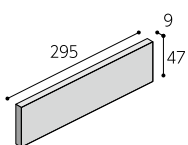

M2Y

MAY

AMY

50 六丁平

目地巾/8mm 295 × 47 × 9

300PC-M1Y・M2Y・RAY・ IAY・MAY	12,900 円/m ²
300PC-AMY	14,600 円/m ²
62 枚/m ²	
60 枚/ケース (18kg)	

50 四丁平

目地巾/8mm 195 × 47 × 9

200PC-M1Y・M2Y・RAY・ IAY・MAY	13,700 円/m ²
200PC-AMY	15,200 円/m ²
92 枚/m ²	
120 枚/ケース (23kg)	

50 六丁平

目地巾/3mm 295 × 47 × 9

300PC-M1Y・M2Y・RAY・ IAY・MAY	14,500 円/m ²
300PC-AMY	16,300 円/m ²
69 枚/m ²	
60 枚/ケース (18kg)	