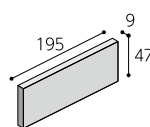

200PC-M1Y・M2Y・RAY・ IAY・MAY	13,700 円/m ²
200PC-AMY	15,200 円/m ²
92 枚/m ²	
120 枚/ケース (23kg)	

50 六丁平

目地巾/3mm 295 × 47 × 9

300PC-M1Y・M2Y・RAY・ IAY・MAY	14,500 円/m ²
300PC-AMY	16,300 円/m ²
69 枚/m ²	
60 枚/ケース (18kg)	

50 四丁平

目地巾/3mm 195 × 47 × 9

200PC-M1Y・M2Y・RAY・ IAY・MAY	15,300 円/m ²
200PC-AMY	17,000 円/m ²
103 枚/m ²	
120 枚/ケース (23kg)	

●特注色も承ります。●この製品は接着剤貼り専用です。※RAYのみ耐凍害性を有した商品ではありません。