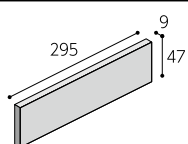

M2Y

MAY

AMY

50 六丁平

目地巾/8mm 295 × 47 × 9

300PC-M1Y・M2Y・RAY・ IAY・MAY	12,900 円/m ²
300PC-AMY	14,600 円/m ²
62 枚/m ²	
60 枚/ケース (18kg)	

50 四丁平

目地巾/8mm 195 × 47 × 9

200PC-M1Y・M2Y・RAY・ IAY・MAY	13,700 円/m ²
200PC-AMY	15,200 円/m ²
92 枚/m ²	
120 枚/ケース (23kg)	

50 六丁平

目地巾/3mm 295 × 47 × 9

300PC-M1Y・M2Y・RAY・ IAY・MAY	14,500 円/m ²
300PC-AMY	16,300 円/m ²
69 枚/m ²	
60 枚/ケース (18kg)	