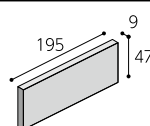

M2Y

MAY

AMY

50 六丁平

目地巾/8mm 295 × 47 × 9

300PC-M1Y・M2Y・RAY・ IAY・MAY	12,900 円/m ²
300PC-AMY	14,600 円/m ²
62 枚/m ²	
60 枚/ケース (18kg)	

50 四丁平

目地巾/8mm 195 × 47 × 9

200PC-M1Y・M2Y・RAY・ IAY・MAY	13,700 円/m ²
200PC-AMY	15,200 円/m ²
92 枚/m ²	
120 枚/ケース (23kg)	

50 六丁平

目地巾/3mm 295 × 47 × 9

300PC-M1Y・M2Y・RAY・ IAY・MAY	14,500 円/m ²
300PC-AMY	16,300 円/m ²
69 枚/m ²	
60 枚/ケース (18kg)	