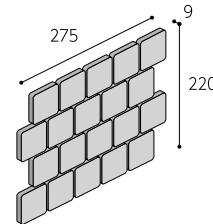

## イモユニット52角

目地巾/3mm 52×52×9 シート275×275

**在** 52PC-IA・RA・MA 8,700 円/㎡

52PC- 上記以外全 8 色 10,200 円/㎡

13.6 シート/㎡

16 シート/ケース (21kg)

## レンガユニット52角

目地巾/3mm 52×52×9 シート220×275

**在** 52PC-IA・RA・MA 9,000 円/㎡

52PC- 上記以外全 8 色 10,500 円/㎡

17 シート/㎡

20 シート/ケース (21kg)

## イモユニット52角

目地巾/8mm 52×52×9 シート300×300

**在** 52PC-IA・RA・MA 7,200 円/㎡

52PC- 上記以外全 8 色 8,400 円/㎡

11.5 シート/㎡

16 シート/ケース (21kg)