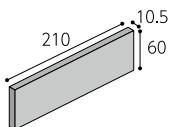

T10-WCPA

T10-AKPA

**在** 二丁掛 セラリ

目地巾/10mm 210×60×10.5

T10-B1CE・GNCE・KACE・ WACE・WCCE・AKCE	<b>7,000</b> 円/㎡
67 枚/㎡	
86 枚/ケース (24.5kg)	

**在** 二丁掛 パースリ

目地巾/10mm 210×60×10.5

T10-B1PA・GNPA・KAPA・ WAPA・WCPA・AKPA	<b>7,200</b> 円/㎡
67 枚/㎡	
86 枚/ケース (24.5kg)	