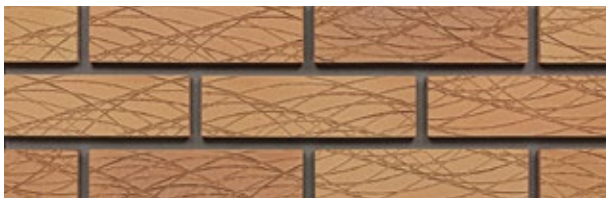

二丁掛ライト セラリ・パースリ

屋内壁 屋外壁 耐凍害

LEARN MORE

A II 無釉 (せっ器質)

T10-WCCE

在 二丁掛 セラリ

目地巾/10mm 210×60×10.5

T10-B1CE・GNCE・KACE・ WACE・WCCE・AKCE	7,000 円/㎡
67 枚/㎡	
86 枚/ケース (24.5kg)	

在 二丁掛 パースリ

目地巾/10mm 210×60×10.5

T10-B1PA・GNPA・KAPA・ WAPA・WCPA・AKPA	7,200 円/㎡
67 枚/㎡	
86 枚/ケース (24.5kg)	

●特注色も承ります。●接着剤貼り、モルタル貼り選択可能商品です。●この製品は在庫限りの商品です。ご注文の際は営業に数量をお確かめください。