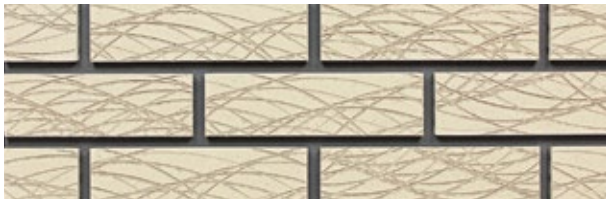

# 二丁掛ライト セラリ・パースリ

屋内壁 屋外壁 耐凍害

LEARN MORE

A II 無釉 (せっ器質)

セラリ

T10-B1CE

T10-GNCE

T10-KACE