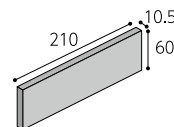

T10-WCPA

T10-AKPA

**在** 二丁掛 セラリ

目地巾/10mm 210×60×10.5

T10-B1CE・GNCE・KACE・ WACE・WCCE・AKCE	<b>7,000</b> 円/㎡
67 枚/㎡	
86 枚/ケース (24.5kg)	

**在** 二丁掛 パースリ

目地巾/10mm 210×60×10.5

T10-B1PA・GNPA・KAPA・ WAPA・WCPA・AKPA	<b>7,200</b> 円/㎡
67 枚/㎡	
86 枚/ケース (24.5kg)	