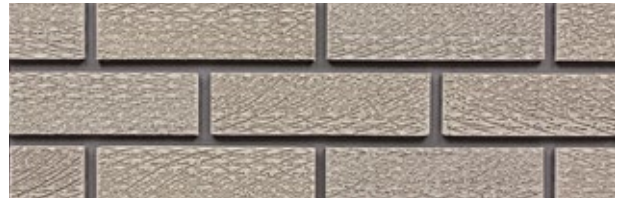

# 二丁掛ライト セラリ・パースリ

屋内壁 屋外壁 耐凍害

LEARN MORE

A II 無釉 (せっ器質)

セラリ

T10-B1CE

T10-GNCE

T10-KACE

T10-WACE

T10-WCCE

T10-AKCE

パースリ

T10-B1PA

T10-GNPA

T10-KAPA

T10-WAPA