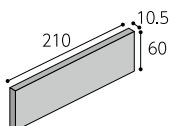

T10-A218S

※黒施釉品は粗面の商品となります。

二丁掛

目地巾/10mm 210 × 60 × 10.5

T10-IA・OA・MO 6,300 円/㎡

T10-BA・KA・GN・WA・WC 7,300 円/㎡

T10-B1 8,000 円/㎡

T10-AZ・AK 8,700 円/㎡