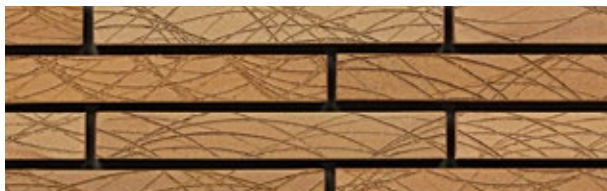

スティルボーダー セラリ・パースリ

屋内壁 屋外壁 耐凍害

A II 無釉 (せっ器質)

LEARN MORE

セラリ

JB-B1CE

JB-GNCE

JB-KACE

JB-WACE

JB-WCCE

JB-AKCE

パースリ

JB-B1PA

JB-GNPA

JB-KAPA

JB-WAPA