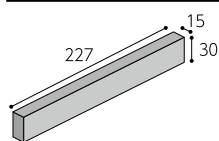

JB-WCPA

JB-AKPA

在 ボーダー セラリ

目地巾/タテ6mm ヨコ10mm 227×30×15

JB-B1CE・GNCE・KACE・
WACE・WCCE・AKCE **9,100** 円/㎡
111 枚/㎡
116 枚/ケース (24.5kg)

在 ボーダー パースリ

目地巾/タテ6mm ヨコ10mm 227×30×15

JB-B1PA・GNPA・KAPA・
WAPA・WCPA・AKPA **9,300** 円/㎡
111 枚/㎡
116 枚/ケース (24.5kg)