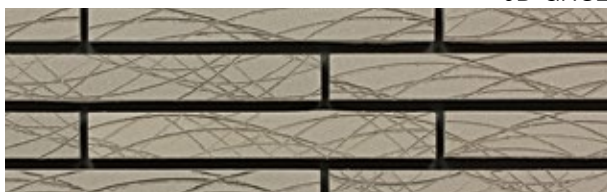

スティルボーダー セラリ・パースリ

屋内壁 屋外壁 耐凍害

A II 無釉 (せっ器質)

LEARN MORE

セラリ

JB-B1CE

JB-GNCE

JB-KACE

JB-WACE

JB-WCCE

JB-AKCE

パースリ

JB-B1PA

JB-GNPA

JB-KAPA

JB-WAPA