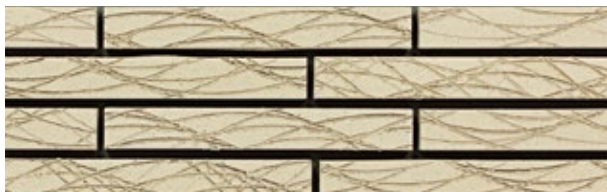

スティルボーダー セラリ・パースリ

屋内壁 屋外壁 耐凍害

A II 無釉 (せっ器質)

LEARN MORE

セラリ

JB-B1CE

JB-GNCE

JB-KACE

JB-WACE

JB-WCCE

JB-AKCE

パースリ

JB-B1PA

JB-GNPA

JB-KAPA

JB-WAPA