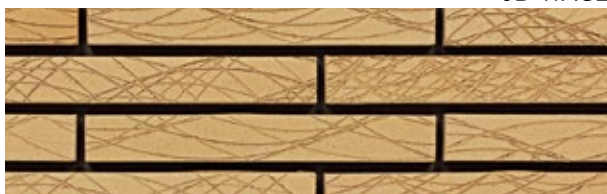

スティルボーダー セラリ・パースリ

屋内壁 屋外壁 耐凍害

A II 無釉 (せっ器質)

LEARN MORE

セラリ

JB-B1CE

JB-GNCE

JB-KACE

JB-WACE

JB-WCCE

JB-AKCE

パースリ

JB-B1PA

JB-GNPA

JB-KAPA

JB-WAPA