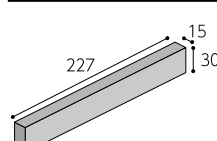

JB-WCPA

JB-AKPA

在 ボーダー セラリ

目地巾/タテ6mm ヨコ10mm 227×30×15

JB-B1CE・GNCE・KACE・
WACE・WCCE・AKCE **9,100** 円/㎡
111 枚/㎡
116 枚/ケース (24.5kg)

在 ボーダー パースリ

目地巾/タテ6mm ヨコ10mm 227×30×15

JB-B1PA・GNPA・KAPA・
WAPA・WCPA・AKPA **9,300** 円/㎡
111 枚/㎡
116 枚/ケース (24.5kg)