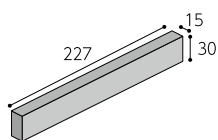

JBG-WC

JBG-WD

JBG-GN

JBG-GK

JBG-G16

JBG-AK

注文生産品：◆ JBG-AA

## ボード

目地巾/タテ6mm ヨコ10mm 227×30×15

JBG-KA・WA・WC・WD・GN	9,800 円/㎡
JBG-B1・GK・G16・AK	10,900 円/㎡
JBG-B4	12,500 円/㎡
◆ JBG-AA	注文生産品
111 枚/㎡	
112 枚/ケース (24kg)	

- ユニット加工、特注色も承ります。●この製品は接着剤張り専用です。特注にてモルタル張り用も承ります。
- 紙貼り品は、タイル表面に糊が残ることがございますのでご注意ください。(紙はがし後の洗いは必ず行ってください。)
- 注文生産品をご注文いただく際は、価格・在庫・納期をご確認ください。