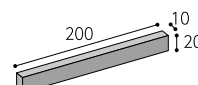

ボーダー

目地中/5mm 200 × 20 × 10

BS-BAS・B1S・G3S・KAS・ WAS・OAS・IAS	11,000 円/m²
BS-MOS・DOS・B4S	12,000 円/m²
BS-ANS	13,600 円/m²
BS-A203S・A218S	
◆ BS-AAS	注文生産品
201 枚/m²	
240 枚/ケース (23.5kg)	

- ●ユニット加工、特注色も承ります。●紙貼り品は、タイル表面に糊が残ることがございますのでご注意ください。(紙はがし後の洗いは必ず行ってください。)
- ●接着剤貼り、モルタル貼り選択可能商品です。●注文生産品をご注文いただく際は、価格・在庫・納期をご確認ください。