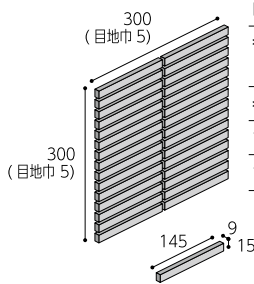

浅間山麓の家

設計: norari works
 杉森大起+天野直紀
 施工: 木楽ホーム
 ソワレ: HB-KM802

©Yosuke Ohtake

ボーダー

目地巾/5mm 145 × 15 × 9 シート: 300 × 300

HB- 下記以外 18色	10,700 円/㎡
*HB-KM823・KM123・KM815・ KM816N・KM817	11,200 円/㎡
*HB-KM8081	11,500 円/㎡
11.5 シート / m ²	
18 シート / ケース (23kg)	

片面取 (短辺)

目地巾/5mm 145 × 15 × 9 シート: 150 × 300

HB- 全 24色	7,700 円/㎡
3.5 シート / m	
36 シート / ケース (23kg)	

- 紙貼り品は、タイル表面に糊が残ることがございますのでご注意ください。(紙はがし後の洗いは必ず行ってください。)
- ご注文後、紙貼りいたしますので納期をお確かめください。