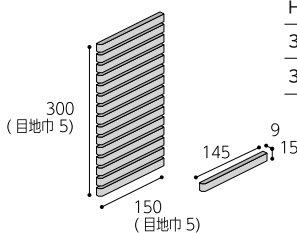

浅間山麓の家

設計: norari works
 杉森大起+天野直紀
 施工: 木楽ホーム
 ソワレ: HB-KM802

©Yosuke Ohtake

ボーダー

目地巾/5mm 145 × 15 × 9 シート: 300 × 300

HB- 下記以外 18色	10,700 円/㎡
*HB-KM823・KM123・KM815・ KM816N・KM817	11,200 円/㎡
*HB-KM8081	11,500 円/㎡
11.5 シート / m ²	
18 シート / ケース (23kg)	

片面取 (短辺)

目地巾/5mm 145 × 15 × 9 シート: 150 × 300

HB- 全 24色	7,700 円/㎡
3.5 シート / m	
36 シート / ケース (23kg)	

- 紙貼り品は、タイル表面に糊が残ることがございますのでご注意ください。(紙はがし後の洗いは必ず行ってください。)
- ご注文後、紙貼りいたしますので納期をお確かめください。