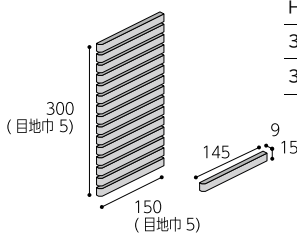

- *HB-KM823
- *HB-KM123
- HB-KM9750
- *HB-KM8081
- HB-KM130
- HB-KM801B
- HB-KM801M
- HB-KM9742
- HB-KM802
- HB-KM422
- HB-KM803
- HB-KM804
- HB-KM805
- HB-KM806
- HB-KM807
- HB-KM809
- HB-KM810
- HB-KM811
- *HB-KM815
- *HB-KM816N
- HB-KM812
- HB-KM813
- HB-KM814
- *HB-KM817

ボーダー

目地巾/5mm 145 × 15 × 9 シート: 300 × 300

HB- 下記以外 18色	10,700 円/㎡
*HB-KM823・KM123・KM815・ KM816N・KM817	11,200 円/㎡
*HB-KM8081	11,500 円/㎡
11.5 シート/㎡	
18 シート/ケース (23kg)	

片面取 (短辺)

目地巾/5mm 145 × 15 × 9 シート: 150 × 300

HB- 全 24色	7,700 円/㎡
3.5 シート/㎡	
36 シート/ケース (23kg)	

- 紙貼り品は、タイル表面に糊が残ることがございますのでご注意ください。(紙はがし後の洗いは必ず行ってください。)
- ご注文後、紙貼りいたしますので納期をお確かめください。