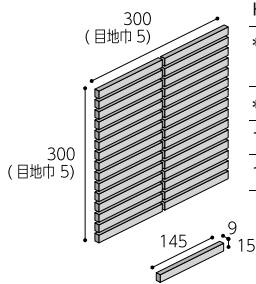

- *HB-KM823
- *HB-KM123
- HB-KM9750
- *HB-KM8081
- HB-KM130
- HB-KM801B
- HB-KM801M
- HB-KM9742
- HB-KM802
- HB-KM422
- HB-KM803
- HB-KM804
- HB-KM805
- HB-KM806
- HB-KM807
- HB-KM809
- HB-KM810
- HB-KM811
- *HB-KM815
- *HB-KM816N
- HB-KM812
- HB-KM813
- HB-KM814
- *HB-KM817

ボーダー

目地巾/5mm 145 × 15 × 9 シート: 300 × 300

HB- 下記以外 18色	10,700 円/㎡
*HB-KM823・KM123・KM815・ KM816N・KM817	11,200 円/㎡
*HB-KM8081	11,500 円/㎡
11.5 シート/㎡	
18 シート/ケース (23kg)	

片面取 (短辺)

目地巾/5mm 145 × 15 × 9 シート: 150 × 300