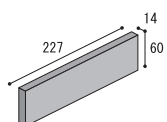

二丁掛

11P2

12P2

13P2

14P2

15P2

ボーダー

2HB (フラット面)

4PB (粗面)

5PB (粗面)

6PB (粗面)

952PB (粗面)

953PB (粗面)

954PB (粗面)

956PB (粗面)

二丁掛

227×60×14

T-全5色	6,100円/m²
62枚/m ²	
70枚/ケース (20kg)	

ボーダー

180×30×14

B-全8色	8,700円/m²
136枚/m ²	
160枚/ケース (21kg)	

- 塗り目地はできません。
- 吸水率が高い為、全て撥水加工を施してあります。