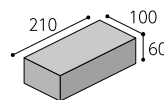

三丁三ツ孔タイル

210 × 100 × 30 · Φ30

◆3ST-AK

注文生産品

レンガ

目地巾/10mm **210 × 100 × 60**

S-RA・OA	12,400 円/㎡
S-GBO・MA・MO	16,700 円/㎡
S-BAO・VKO	18,900 円/㎡
S-B3・AS	24,500 円/㎡
◆S-AK	注文生産品
43 本/m ² (※210×100面を使用した場合)	
S-下記以外8色 : 4 本/束 (10kg)	
S-B3 : 5 本/束 (12.5kg)	
S-AK : 8 本/束 (23kg)	