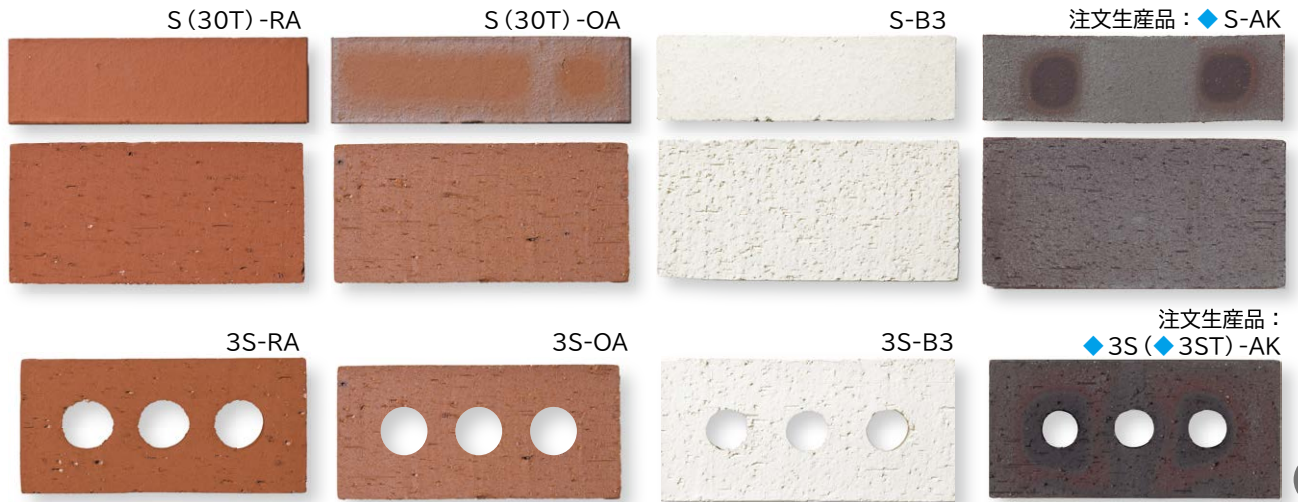

オナマ・三ツ孔煉瓦

LEARN MORE

三丁タイル

目地巾/10mm **210 × 100 × 30**

30T-RA・OA	8,700 円/㎡
43 枚/m ² (※210×100面を使用した場合)	
30T-RA : 10 枚/束 (12.5kg)	
30T-OA : 8 枚/束 (10kg)	

三ツ孔レンガ

目地巾/10mm **210 × 100 × 60**

3S-RA・OA	13,200 円/㎡
3S-B3	25,000 円/㎡
◆3S-AK	注文生産品
43 本/m ² (※210×100面を使用した場合)	
3S-RA・OA : 5 本/束 (10kg)	
3S-B3 : 5 本/束 (11kg)	
3S-AK : 8 本/束 (20kg)	

三丁三ツ孔タイル

210 × 100 × 30 · Φ30

◆3ST-AK

注文生産品

レンガ

目地巾/10mm **210 × 100 × 60**

S-RA・OA	12,400 円/㎡
S-GBO・MA・MO	16,700 円/㎡
S-BAO・VKO	18,900 円/㎡
S-B3・AS	24,500 円/㎡
◆S-AK	注文生産品
43 本/m ² (※210×100面を使用した場合)	
S-下記以外8色 : 4 本/束 (10kg)	
S-B3 : 5 本/束 (12.5kg)	
S-AK : 8 本/束 (23kg)	