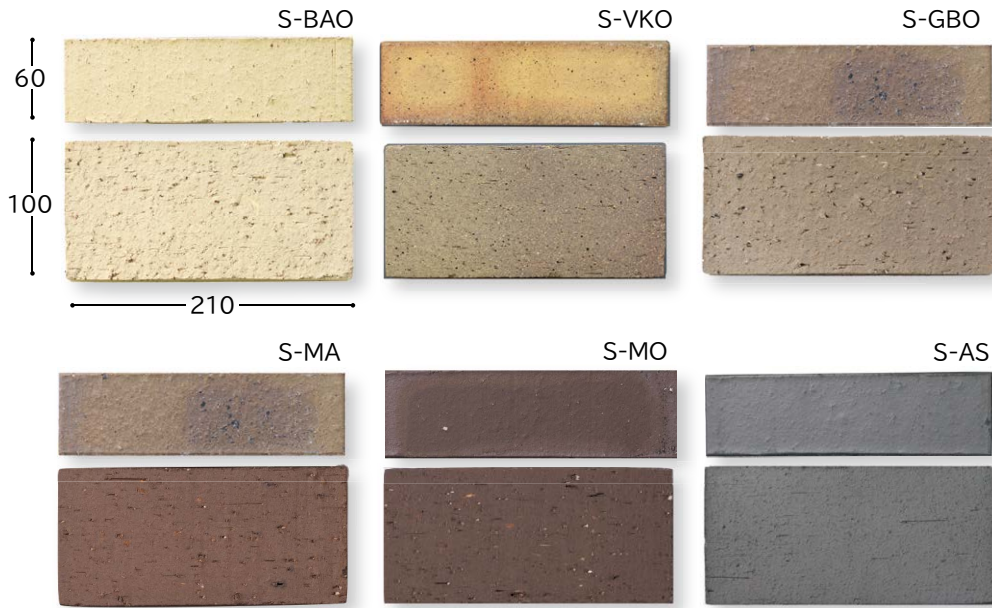

オナマ・三ツ孔煉瓦

LEARN MORE

三丁タイル

目地巾/10mm **210 × 100 × 30**

30T-RA・OA	8,700 円/㎡
43 枚/m ² (※210×100面を使用した場合)	
30T-RA : 10 枚/束 (12.5kg)	
30T-OA : 8 枚/束 (10kg)	

三ツ孔レンガ

目地巾/10mm **210 × 100 × 60**

3S-RA・OA	13,200 円/㎡
3S-B3	25,000 円/㎡
◆3S-AK	注文生産品
43 本/m ² (※210×100面を使用した場合)	
3S-RA・OA : 5 本/束 (10kg)	
3S-B3 : 5 本/束 (11kg)	
3S-AK : 8 本/束 (20kg)	

三丁三ツ孔タイル

210 × 100 × 30 · Φ30

◆3ST-AK

注文生産品

レンガ

目地巾/10mm **210 × 100 × 60**

S-RA・OA	12,400 円/㎡
S-GBO・MA・MO	16,700 円/㎡
S-BAO・VKO	18,900 円/㎡
S-B3・AS	24,500 円/㎡
◆S-AK	注文生産品
43 本/m ² (※210×100面を使用した場合)	
S-下記以外8色 : 4 本/束 (10kg)	
S-B3 : 5 本/束 (12.5kg)	
S-AK : 8 本/束 (23kg)	

- 特注色も承ります。●塗り目地施工は、レンガ表面にモルタル材が残ることがございますので、ご注意ください。(特にイブシレンガ)
- 注文生産品をご注文いただく際は、価格・在庫・納期をご確認ください。