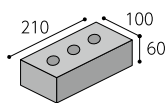

オナマ・三ツ孔煉瓦

LEARN MORE

三丁タイル

目地巾/10mm **210 × 100 × 30**

30T-RA・OA	8,700 円/㎡
43 枚/m ² (※210×100面を使用した場合)	
30T-RA : 10 枚/束 (12.5kg)	
30T-OA : 8 枚/束 (10kg)	

三ツ孔レンガ

目地巾/10mm **210 × 100 × 60**

3S-RA・OA	13,200 円/㎡
3S-B3	25,000 円/㎡
◆3S-AK	注文生産品
43 本/m ² (※210×100面を使用した場合)	
3S-RA・OA : 5 本/束 (10kg)	
3S-B3 : 5 本/束 (11kg)	
3S-AK : 8 本/束 (20kg)	

三丁三ツ孔タイル

210 × 100 × 30 · Φ30

◆3ST-AK

注文生産品

レンガ

目地巾/10mm **210 × 100 × 60**

S-RA・OA	12,400 円/㎡
S-GBO・MA・MO	16,700 円/㎡
S-BAO・VKO	18,900 円/㎡
S-B3・AS	24,500 円/㎡
◆S-AK	注文生産品
43 本/m ² (※210×100面を使用した場合)	
S-下記以外8色 : 4 本/束 (10kg)	
S-B3 : 5 本/束 (12.5kg)	
S-AK : 8 本/束 (23kg)	