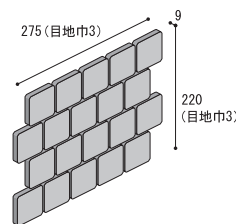

52PC-OA

52PC-MO

在 52PC-IA

在 52PC-RA*

在 52PC-MA

テーパ形状も承ります。

イモユニット 52角 **3mm目地** **52×52×9** シート 275×275

IA・RA・MA IO・OA・MO	8,700 円 / m ²
BA・KA・GK WA・WC	9,800 円 / m ²
13.6 シート / m ²	
16 シート / ケース (21kg)	

レンガユニット 52角 **3mm目地** **52×52×9** シート 220×275

IA・RA・MA IO・OA・MO	9,000 円 / m ²
BA・KA・GK WA・WC	10,000 円 / m ²
17 シート / m ²	
20 シート / ケース (21kg)	

イモユニット 52角 **8mm目地** **52×52×9** シート 300×300

IA・RA・MA IO・OA・MO	7,200 円 / m ²
BA・KA・GK WA・WC	8,100 円 / m ²
11.5 シート / m ²	
16 シート / ケース (21kg)	