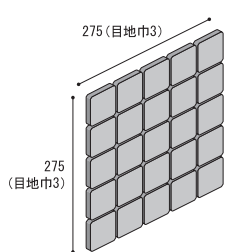

52PC-OA

52PC-MO

在 52PC-IA

在 52PC-RA*

在 52PC-MA

テーパ形状も承ります。

イモユニット 52角 **3mm目地** **52×52×9** シート 275×275

IA・RA・MA IO・OA・MO	8,700 円 / m ²
BA・KA・GK WA・WC	9,800 円 / m ²
13.6 シート / m ²	
16 シート / ケース (21kg)	

レンガユニット 52角 **3mm目地** **52×52×9** シート 220×275

IA・RA・MA IO・OA・MO	9,000 円 / m ²
BA・KA・GK WA・WC	10,000 円 / m ²
17 シート / m ²	
20 シート / ケース (21kg)	

イモユニット 52角 **8mm目地** **52×52×9** シート 300×300

IA・RA・MA IO・OA・MO	7,200 円 / m ²
BA・KA・GK WA・WC	8,100 円 / m ²
11.5 シート / m ²	
16 シート / ケース (21kg)	