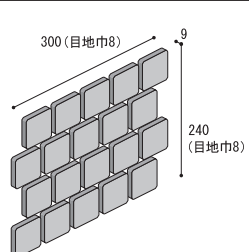

レンガユニット 52角 **8mm目地** **52×52×9** シート 240×300

IA・RA・MA IO・OA・MO	7,500 円 / m²
BA・KA・GK WA・WC	8,500 円 / m²
14.3 シート / m²	
20 シート / ケース (21kg)	

- ●紙貼り品は、タイル表面に糊が残ることがございますのでご注意ください。(紙はがし後の洗いは必ず行って下さい。)
- ●接着剤貼り商品。●特注色も承ります。 ※RAのみ耐凍害性を有した製品ではありません。