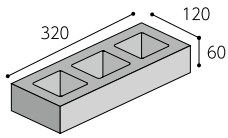

FS -AK

FS-MO

屋内壁 屋外壁 耐凍害

LEARN MORE

A II 無釉 (せつ器質)

W320 レンガ

320 × 60 × 120

FS-BA · WAL · WEL · WC · GB · OC · OA · MO	44,000 円/㎡
FS-AK	59,000 円/㎡
36本/m ²	
6本/ケース (18kg)	