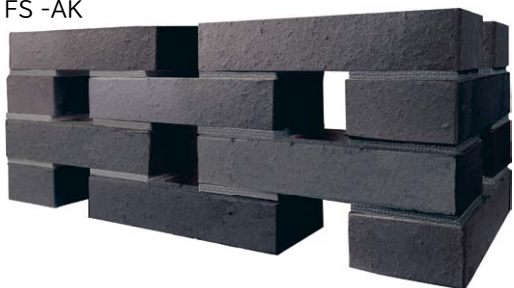

スクリーンレンガファブリックス **fabrix**

FS-BA

FS-WAL

FS-WEL

FS-OC

FS-WC

FS-OA

FS-GB

FS -AK

FS-MO

屋内壁 屋外壁 耐凍害

LEARN MORE

A II 無釉 (せつ器質)

W320 レンガ

320 × 60 × 120

FS-BA · WAL · WEL · WC · GB · OC · OA · MO	44,000 円/㎡
FS-AK	59,000 円/㎡
36本/m ²	
6本/ケース (18kg)	

端部半マス

120 × 60 × 120

FS-BA · WAL · WEL · OC · OA · MO · WC · GB	850 円/ヶ
FS-AK	1,155 円/ヶ
—	
9ヶ/ケース (12kg)	

●特注色も承ります。●注文生産品をご注文いただく際は、価格・在庫・納期をご確認ください。

ファブリックス標準参考図

■推奨工法 当社オリジナルの自立壁タイプの施工法です。高さに応じて構造計算を行い、柱サイズを決定しております。