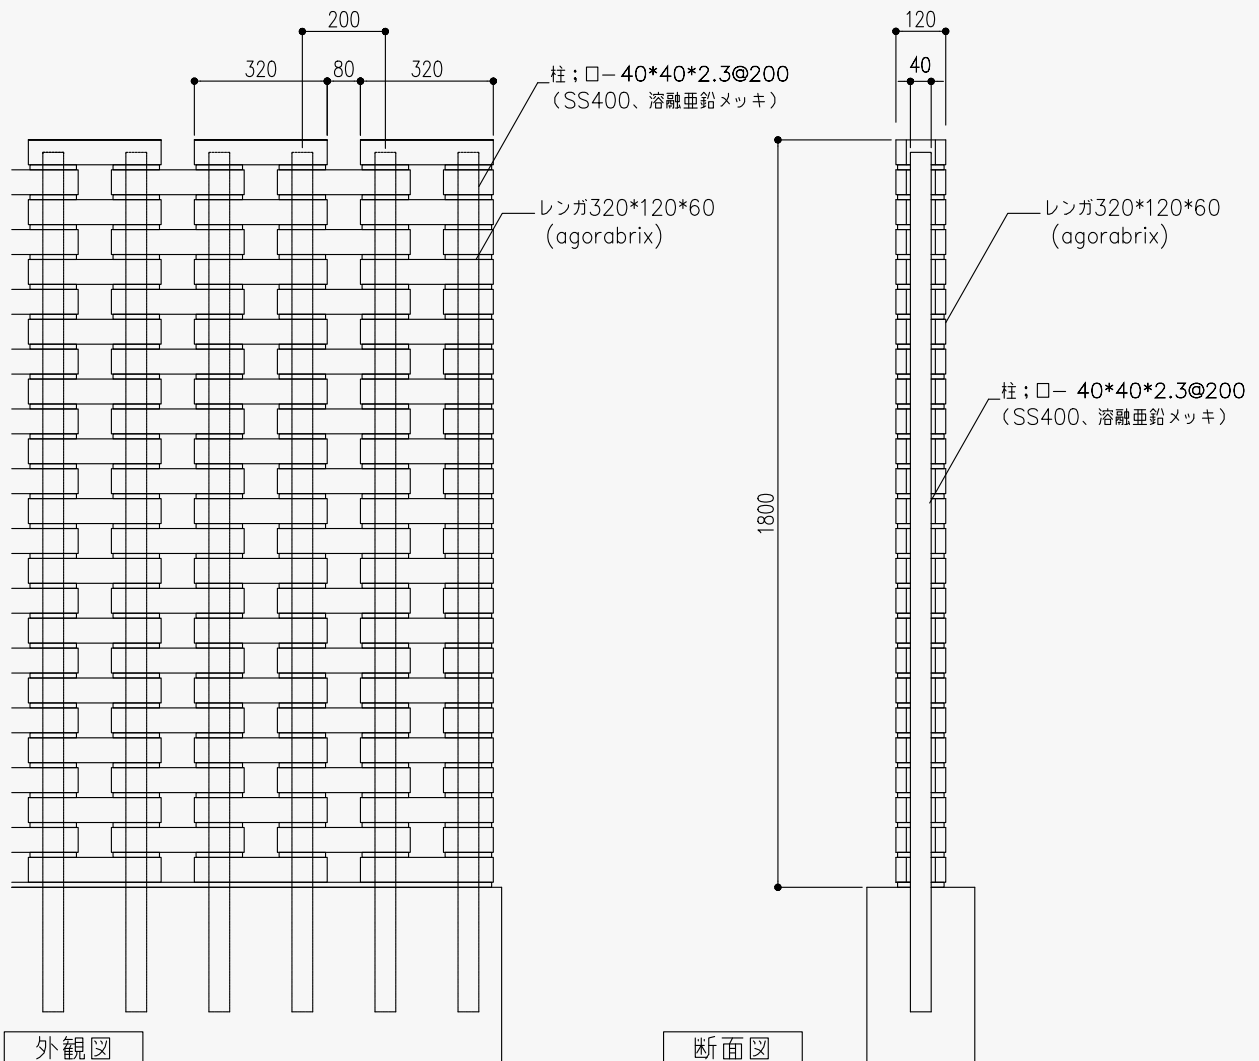

端部半マス

120 × 60 × 120

FS-BA · WAL · WEL · OC · OA · MO · WC · GB	850 円/ヶ
FS-AK	1,155 円/ヶ
—	
9ヶ/ケース (12kg)	

●特注色も承ります。●注文生産品をご注文いただく際は、価格・在庫・納期をご確認ください。

ファブリックス標準参考図

■推奨工法 当社オリジナルの自立壁タイプの施工法です。高さに応じて構造計算を行い、柱サイズを決定しております。