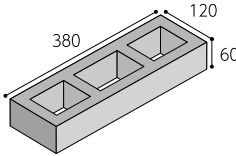

笠木手彫り

320 × 60 × 120

FS-BA · WAL · WEL · OC · OA · MO · WC · GB	4,850 円/本
FS-AK	6,600 円/本
—	
3本/ケース (12.5kg)	

W380 レンガ

380 × 60 × 120

◆ FSL-BA · WAL · WEL · WC · GB · AK	注文生産品
-------------------------------------	-------

端部半マス

120 × 60 × 120

FS-BA · WAL · WEL · OC · OA · MO · WC · GB	850 円/ヶ
FS-AK	1,155 円/ヶ
—	
9ヶ/ケース (12kg)	

●特注色も承ります。●注文生産品をご注文いただく際は、価格・在庫・納期をご確認ください。

ファブリックス標準参考図

■推奨工法 当社オリジナルの自立壁タイプの施工法です。高さに応じて構造計算を行い、柱サイズを決定しております。