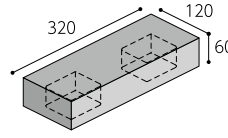

FS -AK

FS-MO

屋内壁 屋外壁 耐凍害

LEARN MORE

A II 無釉 (せつ器質)

W320 レンガ

320 × 60 × 120

FS-BA · WAL · WEL · WC · GB · OC · OA · MO	44,000 円/㎡
FS-AK	59,000 円/㎡
36本/m ²	
6本/ケース (18kg)	

笠木手彫り

320 × 60 × 120

FS-BA · WAL · WEL · OC · OA · MO · WC · GB	4,850 円/本
FS-AK	6,600 円/本
—	
3本/ケース (12.5kg)	

W380 レンガ

380 × 60 × 120

◆ FSL-BA · WAL · WEL · WC · GB · AK	注文生産品
-------------------------------------	-------